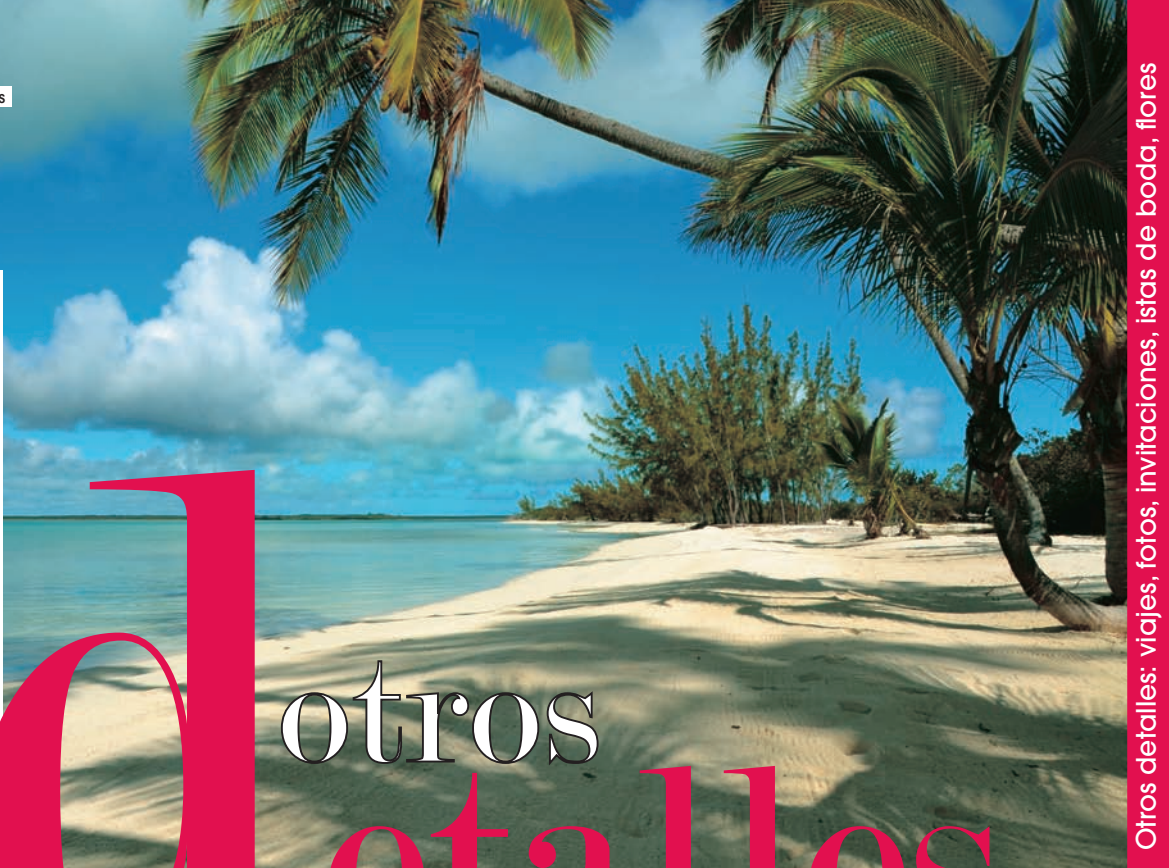

Bahamas

OTROS DETALLES

A.P.B. FOTOS. Telf. 91 726 60 65.

ARTE PAPEL. Papelería.
www.artepapel.es.

BECARA. Decoración y listas de boda. Juan Bravo, 18. Madrid. Telf. 91 781 11 62.

BODABOOK.COM. Fotografía.
www.bodabook.com.

BÚCARO. Floristería. Serrano, 232. Madrid. Telf. 91 353 01 30.

¡CLICK-10! Fotografía. www.click10.net

EL CORTE INGLÉS. Listas de boda. Telf. 91 401 81 12.

EL FILANDÓN DEL VAL. Alfombras para iglesia. Coches antiguos. Regalos. Pasillo de Don Ramón de la Cruz, 14. Madrid. Telf. 91 577 81 83.

FANN. Papelería, fotografía y álbumes. www.fann.es.

FERSA. Carpas con aire acondicionado. Baños móviles. Andújar. Jaén. Telf. 953 51 11 10.

IXDAIN. Papelería personal. Javier R-Jurado. Telf. 639 59 14 28.

KIARA. Flores liofilizadas. www.kiaraspain.com

LETICIA CAMPOS & ALVARO ORTIZ. Fotografía. www.leticiaalvaro.com

MANUEL SEIXAS. Fotografía. 608 824 585

MARÍA ROSA DE ISASA SANCHÍZ. Fotografía. Móvil. 600 079201.

PARTY RENT. Blanca Herráiz. Montaje de ceremonias y fiestas. Telfs. 91 643 66 36 y 608 504 072.

PEPE VALENCIANO. Fotografía. Telf. 629 864 889.

THE FLOWER ROOM. Floristería. Gral. Arrando, 5, local 2B. Madrid. Telf. 91 591 76 08.

Otros Detalles

BELLEZA

AGUILAR DELGADO. Peinados y maquillaje. Bárbara de Braganza, 2. Madrid. Telf. 91 310 52 83.

BAYTON CENTRO MÉDICO. Adelgazamiento. Especialistas en piel. Mártires Concepcionistas, 13. 1º izda. Madrid. Telf. 91 345 17 57.

BEAUTY CORNER. Servicio de retoque de maquillaje. Macarena Pazos Fernández-Shaw. Telf. 629 884 588

CLÍNICA ROSALES ESTÉTICA DENTAL. Blanqueamiento y reconstrucción dental. Rey Francisco, 31. Madrid.

VIAJES

ABAMA. Golf & Spa Resort. www.abamahotelresort.com Telf. 902 105 600.

GRAN MELIÁ HOTELES. www.gran-melia.com